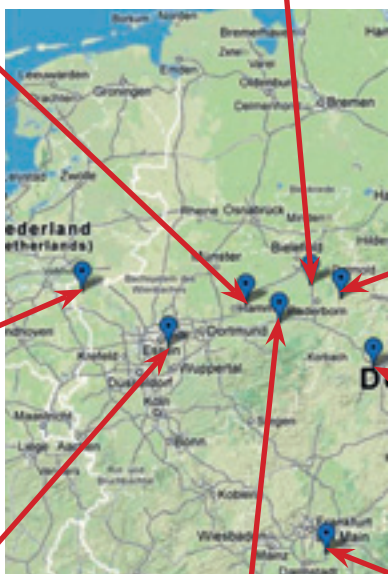

Damen – 2. Bundesliga

TuS Uentrop

R.	Q-TTR	Name, Vorname
1	2067	Scheld, Alexandra
2	1947	Wirdemann, Jessica
3	1905	Sillus, Nadine
4	1879	Zhan, Ying Ni
5	1804	Hanselka, Judith

Grundschule Uentrop
Uentroper Dorfstr. 2
59071 Hamm

TuS Bad Driburg

R.	Q-TTR	Name, Vorname
1	2013	Todorovic, Andrea
2	1982	Mittelham, Nina
3	2025	Michajlova, Katharina
4	1998	Waggermayer, Elena

Kath. Grundschule
Jahnstraße,
33014 Bad Driburg

TTVg WRW Kleve

R.	Q-TTR	Name, Vorname
1	2156	Schöpp, Jie
2	1957	Imamura, Yuko
3	1921	Wan, Yuan
4	1977	Böhning, Ilka

Johanna-Sebus-Gymnasium
Mittelweg / ggü. Haus Nr. 52/56 ,
47533 Kleve

TV Kupferdreh

R.	Q-TTR	Name, Vorname
1	2031	Guo, Pengpeng
2	1857	Li, Wen Wen
3	1800	Koop, Olga
4	1819	Jochmann, Katja
5	1716	Lammert, Christine

Jugendhalle
Hinsbecker Berg 30,
45257 Essen-Kupferdreh

TTK Anröchte

R.	Q-TTR	Name, Vorname
1	2087	Timina, Elena
2	2015	Golota, Marta
3	1973	Henrich, Yang
4	1886	Bargel, Andrea
5	1831	Mast, Sabina
6	1854	Dieker, Suzanne

Dreifachsporthalle
Im Hagen 4, 59609 Anröchte